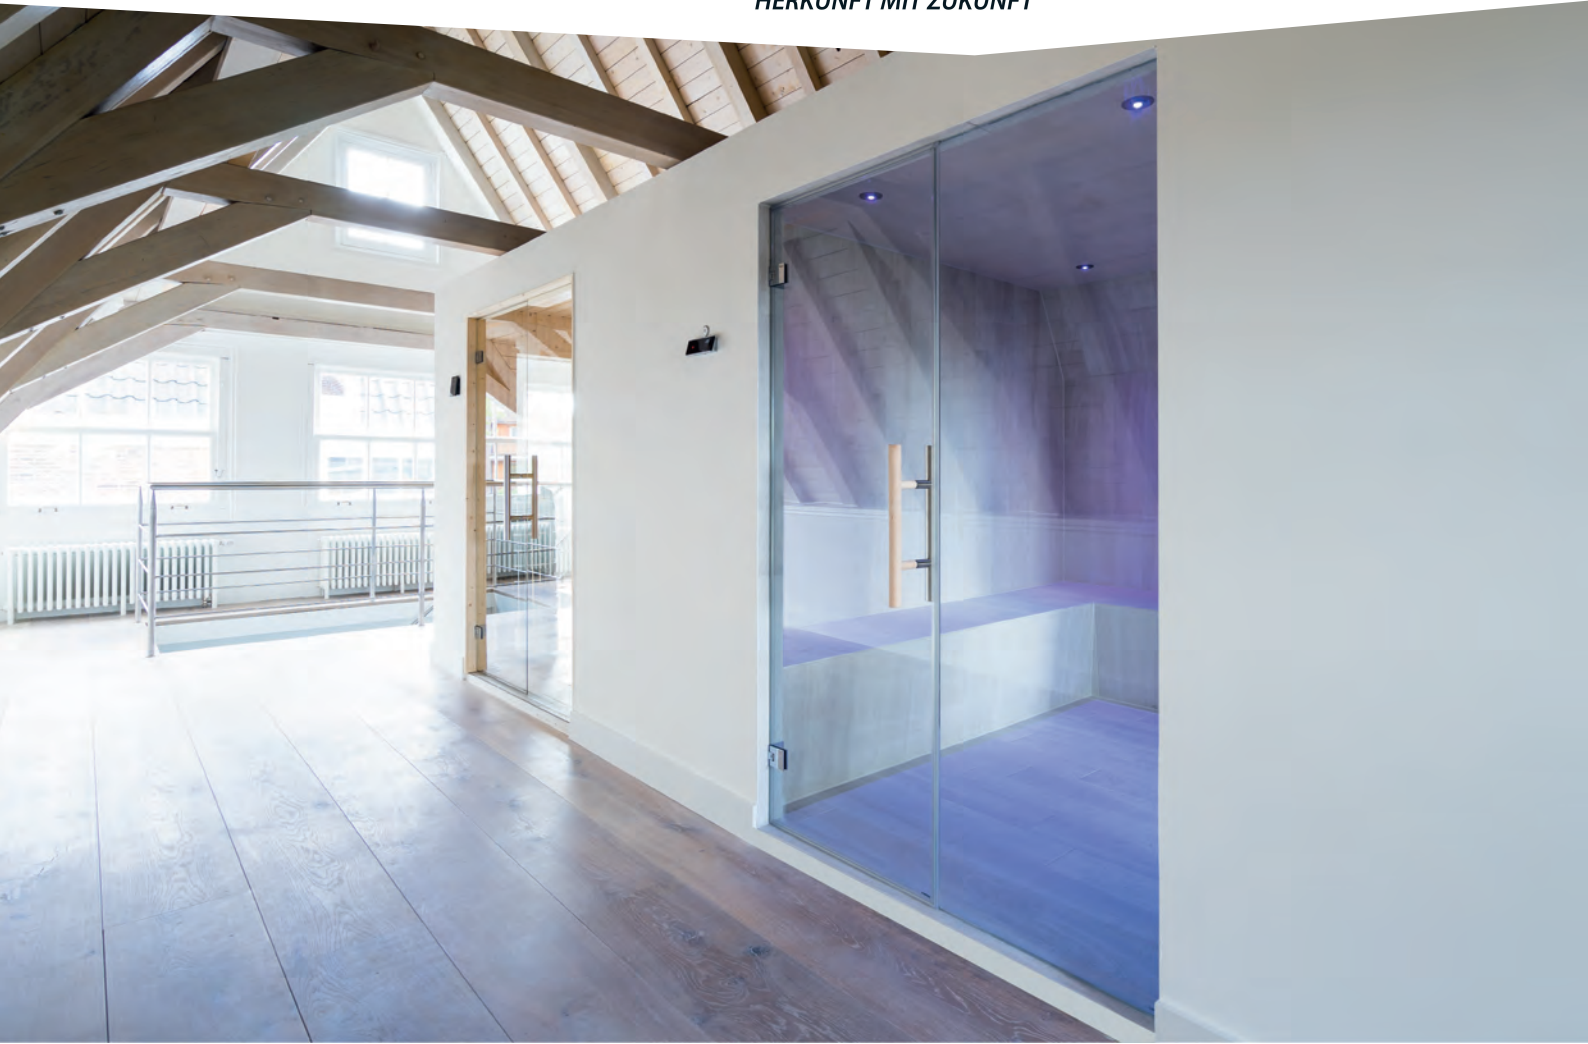

SAUNAWERK KNÜLLWALD

HERKUNFT MIT ZUKUNFT

Dampftechnik privat und gewerblich

Unsere Cleo Dampfgeneratoren sind sehr einfach mit unterschiedlichen Steuerungen zu kombinieren. Wählen Sie aus den Ausführungen "One", "Smart", oder "Brain". Jede Ausführung ist individuell auf den jeweiligen Nutzungsgrad abgestimmt.

ONE

Eine einfache Bedieneinheit für Dampfvolumen und Zeit. One ist die Bedieneinheit für den preisbewussten Kunden, den es rein um das Dampfvergnügen geht.

SMART

Eine tolle Steuereinheit zur Programmierung von Zeit, Temperatur und Licht.

BRAIN

Die Lösung für alle möglichen Funktionen, neben den allgemeinen Einstellungen, steuern Sie Farblicht, Sound und haben mit unserer Ultra Steam Funktion die Möglichkeit Ihr Dampfvolumen zu intensivieren.