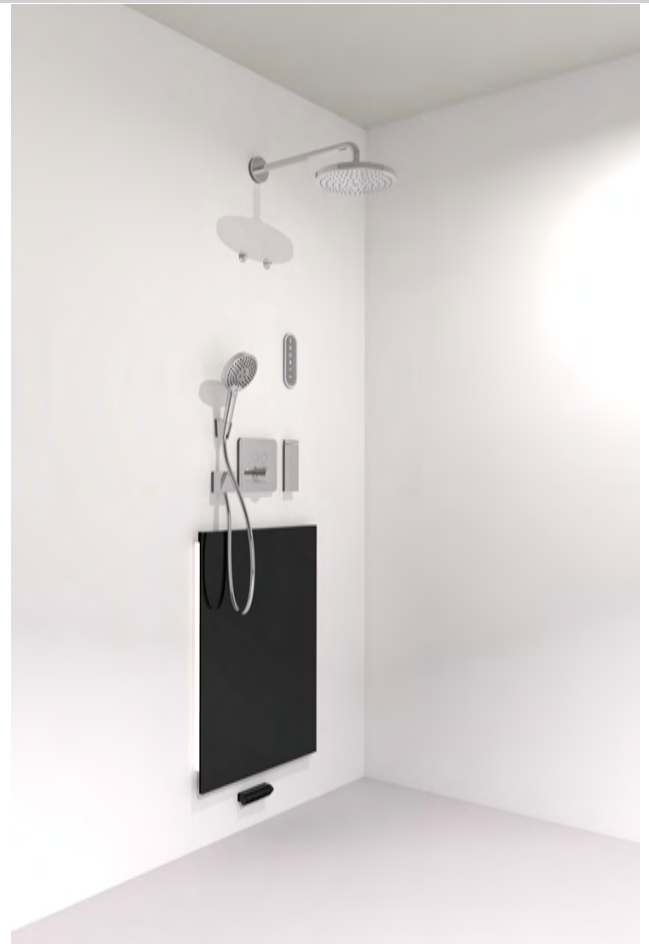

SAUNAWERK

KNÜLLWALD

HERKUNFT MIT ZUKUNFT

BackWall die innovative Dampftechnik

Dampfbad und Dampfduschen - Generator

Wohin mit dem Dampfgenerator ? Eine Frage die jeden Badplaner beschäftigt, der ein Dampfbad, oder eine Dampfdusche in seine Badplanung integrieren möchte. Unsere Antwort lautet; in die Kabine und vor die Wand.

Vormontiert, in ein Montagegestell, wird die BackWall Technik direkt vor die Wand in der Dusche oder der Dampfkabine platziert. Alle Versorgungsleitungen können schnell miteinander verbunden und ein Anschluss somit ohne großen Aufwand hergestellt werden. Im Trockenbau erfolgt die Verkleidung und spätere Verfliesung bauseits und branchenüblich.

Die vordere Abdeckung bleibt sichtbar und dient später als Revisions- und Wartungszugang. Wählen Sie aus den Farben schwarz oder Weiß, natürlich kann diese Abdeckung auch verfliesen und somit komplett integriert werden.

BackWall bieten wir in zwei Ausführungen an, als reinen Dampferzeuger, oder bereits vorbereitet für den Anschluss einer Kopfbrause.

Nie war es einfacher Dampf in das private Badezimmer zu holen.

SAUNAWERK KNÜLLWALD